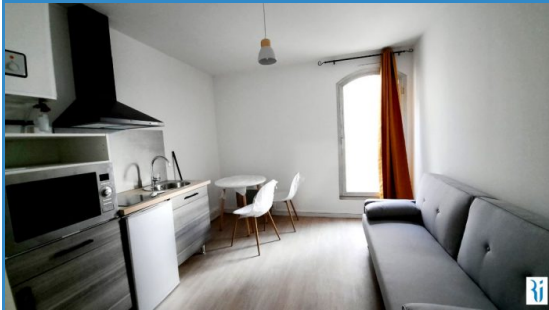

435 € / mois CC

16 m²

1 pièce

ROUEN

Exclusivité

Surface	15.82 m ²
Pièces	1
Étage	1
Chauffage	Electrique Individuel
Diagnostic	Effectué
Consommations énergétiques	F
Emissions GES	D

Référence 504 BEAU STUDIO - Place des Faïenciers -
Entièrement meublé - décoration contemporaine -
Kitchenette équipée de plaque de cuisson 2 feux / frigo
TOP / micro-ondes - Loyer : 400 / Charges ; 35 / Dépôt de
garantie : 400 / Frais d'agence : 176 (compris EDL 48)
Copropriété de 25 lots.